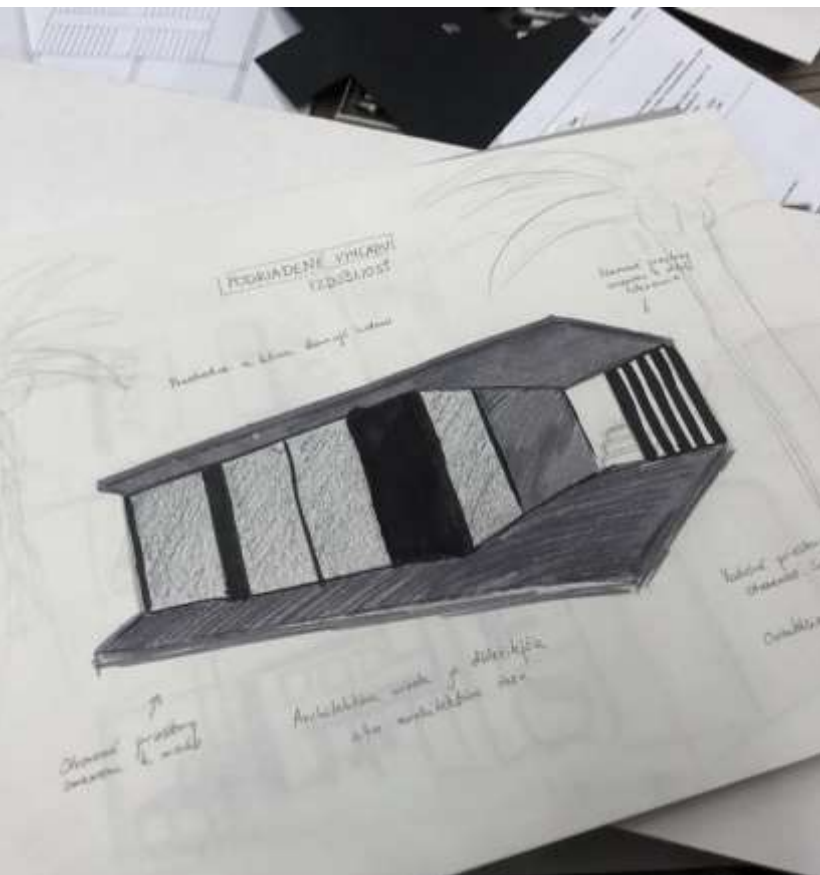

PRVNÍ DŮM

POSTUP PRVOTNÝCH NÁVRHOV
DOMU DO 40m²

JEDNOTNÝ KONCEPT

PODRIADENÝ VÝHLÁDU

Koncept vychádza zo Stredomorskej moderny – jednoduchosti, vyzdvihnutia prostredia a mora a rešpektu voči krajine. Nekonečné more, žiarivé slnko a krištáľové nebo. Priamočiare bloky, sklenené steny a posuvné okná sú základnými prvkami. Architektúra miesta je vyzdvihnutá nad architektúru času. Tento objekt sa otvára čo najviac smerom k slnku a moru, naopak uzatvára smerom do ulice, čím zaisťuje želané súkromie. Tvar objektu je podriadený výhľadu panoramaticky na more a je orientovaný na juhovýchod.

POZÍCIA